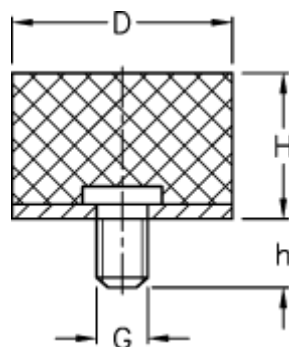

Varenummer: 51401215005360
Beskrivelse: KLEE Vibrationsdæmper type 4
50-12-4, M10x12, NBR - 57 shore

Mål

D = 50
G = M10
h = 12
H = 12